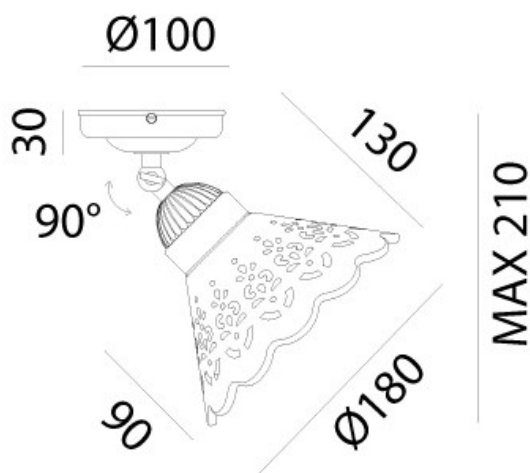

Tipologia: SOFFITTO
Type: CEILING LIGHT

Ambiente / Environment
INDOOR

Materiale: OTTONE - CERAMICA
Material: BRASS - CERAMIC

Finitura / Colore: OTTONE - CERAMICA
Finishing / Color: BRASS - CERAMIC

Fonte luminosa – Lighting Source:
1xMax 46W E27

Voltaggio – Voltage
240V

Classe Energetica – Energetic Class
A++/E

PROTEZIONE IP – IP PROTECTION
IP20

PESO – WEIGHT
1Kg

Lampadina non inclusa
Light bulb not included