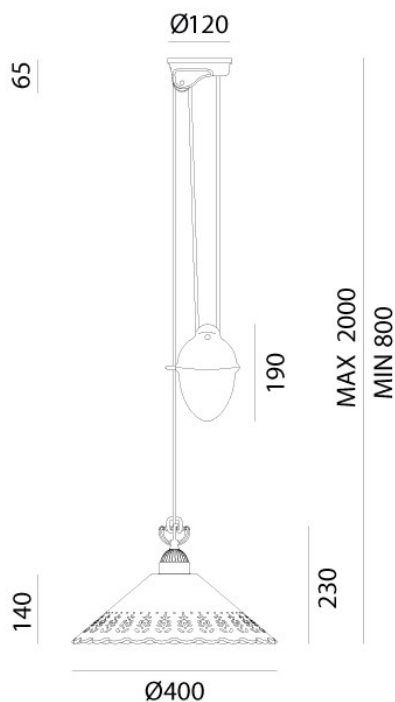

FIOR DI PIZZO – 065.11.OC IL FANALE

I ricami sapientemente traforati sulle preziose ceramiche di Bassano conferiscono un grande valore estetico alle lampade della collezione Fiori di Pizzo, emblemi di un classicismo rivisitato in chiave moderna. La ricercata lavorazione consente, in fase di illuminazione, la creazione di giochi di luce sulle pareti proiettando fiori e decori.

Tipologia: SOSPENSIONE

Type: PENDANT LIGHT

Ambiente / Environment
INDOOR

Materiale: OTTONE - CERAMICA
Material: BRASS - CERAMIC

Finitura / Colore: OTTONE - CERAMICA
Finishing / Color: BRASS - CERAMIC

Fonte luminosa – Lighting Source:
1xMax 77W E27

Voltaggio – Voltage
240V

Classe Energetica – Energetic Class
A++/E

PROTEZIONE IP – IP PROTECTION
IP20

PESO – WEIGHT
8Kg

Lampadina non inclusa
Light bulb not included